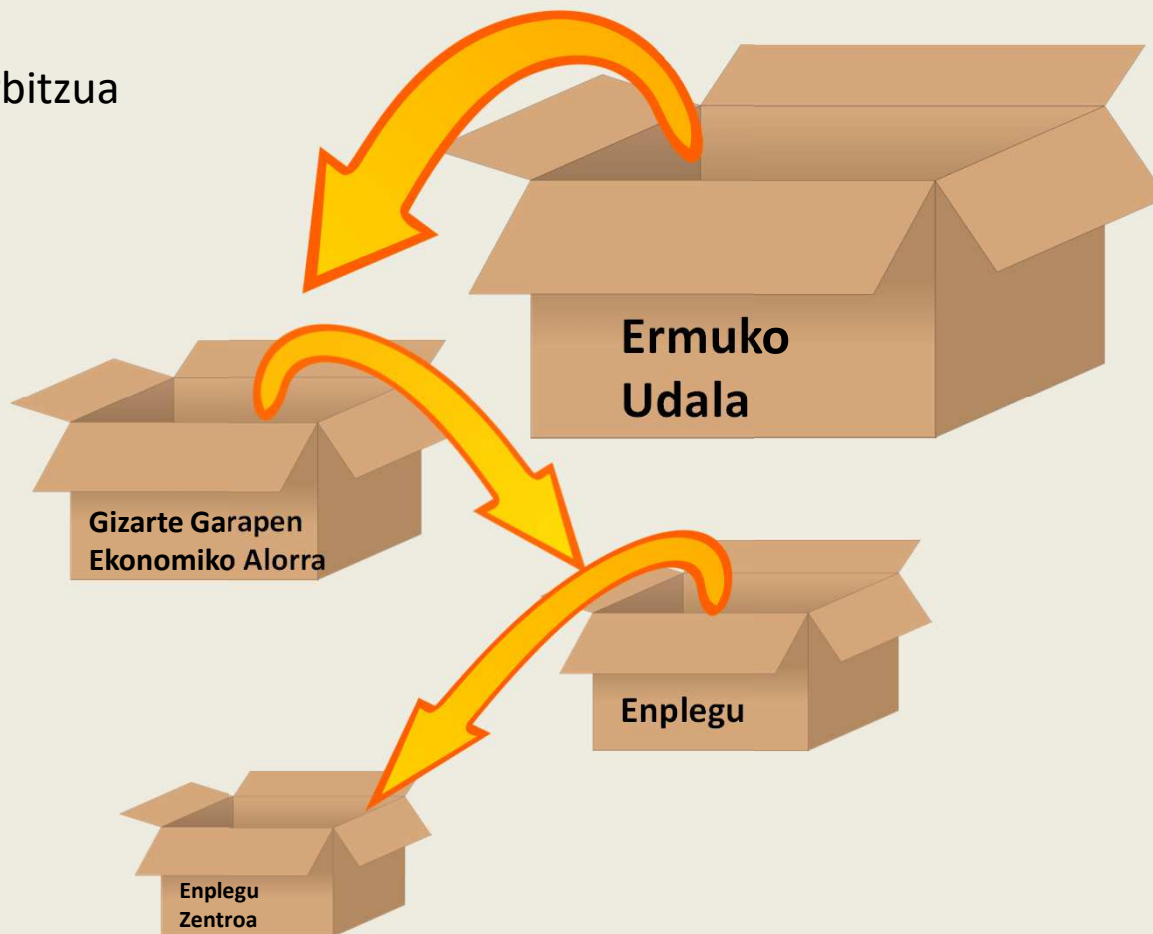

AYUNTAMIENTO DE LA VILLA DE ERMUA
ERMUA HIRIKO UDALA

ORDUTEGIA ETA EGUTEGIA

8:00etatik **15:00**etara dago zabalik, astelehenetik ostiralera. Uztailean eta abuztuan izan ezik, orduan 8:00etatik 14:00etara izango baita. Urteko egun guztiak zabalik ditugu, oporrak izan ezik. Zentroa itxita egongo denean udalaren webgunean eta bertako atean abisatuko da.

NOREN MENDE DAGO ENPLEGU-ZENTROA?

AYUNTAMIENTO DE LA VILLA DE ERMUA
ERMUA HIRIKO UDALA

Enplegu Zentroa Enpleguko administrazio-unitatearen zerbitzua da, Ermuko Udaleko Garapen Ekonomiko Sailaren barruan.