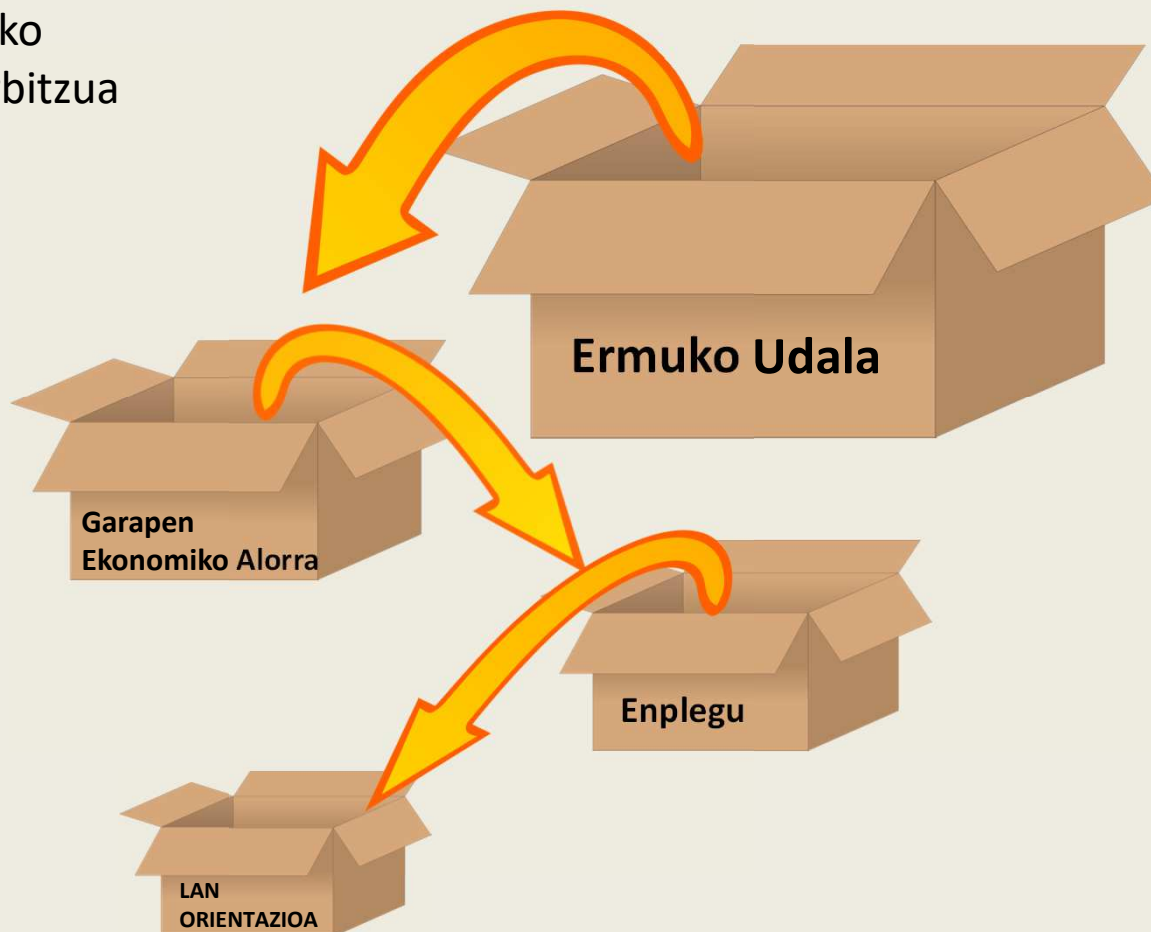

centroempleo@udalermua.net

AYUNTAMIENTO DE LA VILLA DE ERMUA
ERMUA HIRIKO UDALA

ORDUTEGIA ETA EGUTEGIA

8:00etatik **15:00**etara dago zabalik, astelehenetik ostiralera. Uztailean eta abuztuan izan ezik, orduan 8:00etatik 14:00etara izango baita. Urteko egun guztiak zabalik ditugu, oporrak izan ezik. Zerbitxua itxita egongo denean udalaren webgunean eta bertako atean abisatuko da.

NOREN MENDE DAGO ORIENTAZIO ZERBITZUA?

AYUNTAMIENTO DE LA VILLA DE ERMUA
ERMUA HIRIKO UDALA

Orientazio Zerbitzua Enpleguko administrazio-unitatearen zerbitzua da, Ermuko Udaleko Garapen Ekonomiko Sailaren barruan.